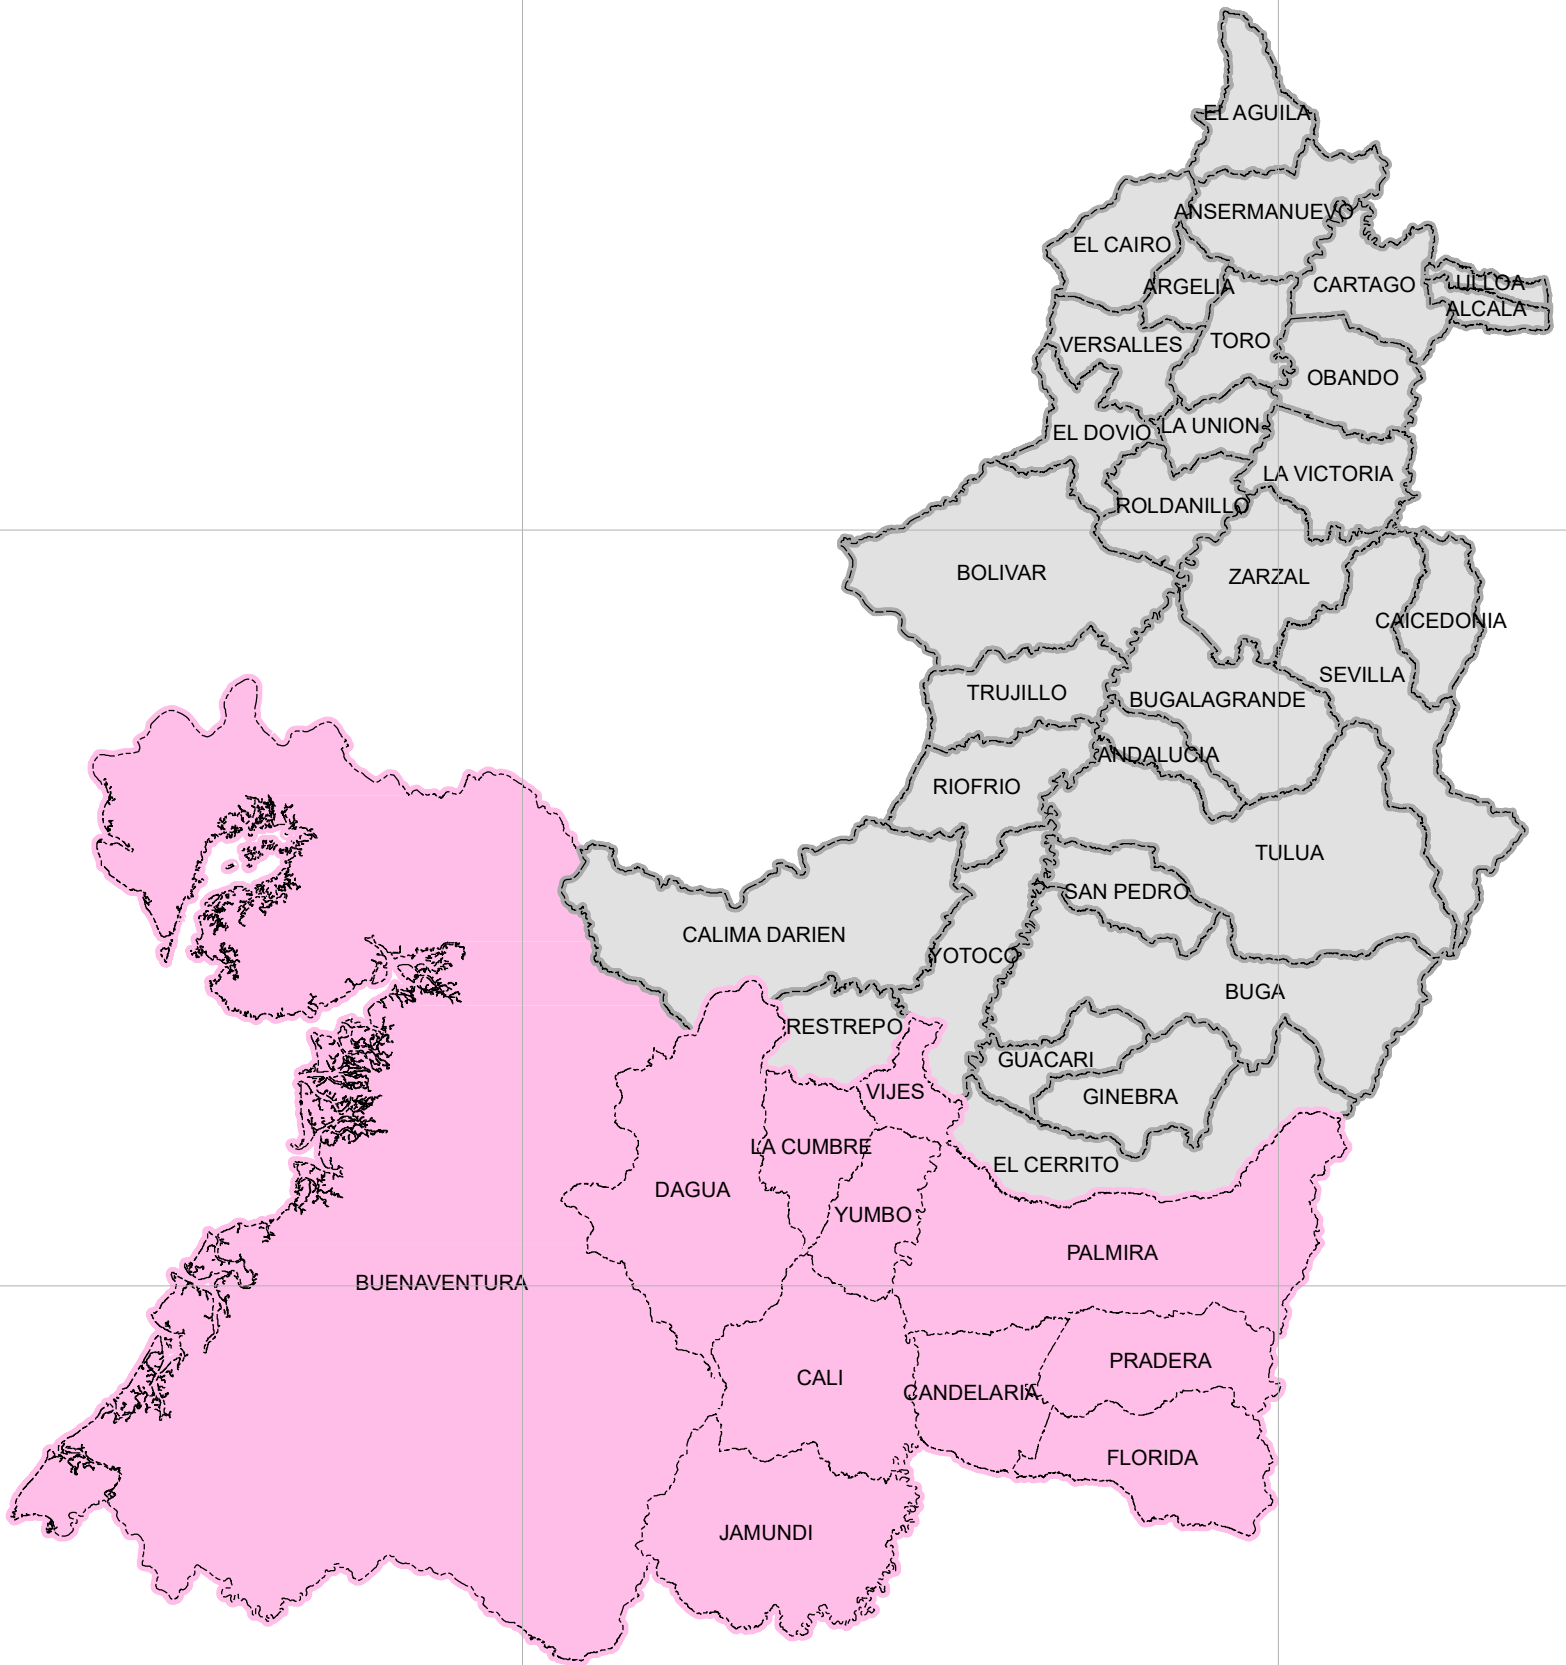

MUNICIPIOS QUE CONFORMAN EL G11

1.015.848

1.115.848

1.080.189

1.080.189

980.189

980.189

880.189

880.189

780.189

780.189

1.015.848

1.115.848

LEYENDA

- Municipios que conforman el G11
- Municipios que no conforman el G11

DEPARTAMENTO ADMINISTRATIVO DE PLANEACION MUNICIPAL

PLAN INTEGRAL DE MOVILIDAD URBANA DE CALI - PIMU

CONTENIDO:
Municipios que conforman el G11

FUENTES:
D.A.P.M.
METRO CALI S.A.

ESCALA: 1:1.000.000

FECHA: Junio - 2017

NÚMERO PLANO: PL 6 - F1

SOSTENIBILIDAD - SEGURIDAD - ACCESIBILIDAD